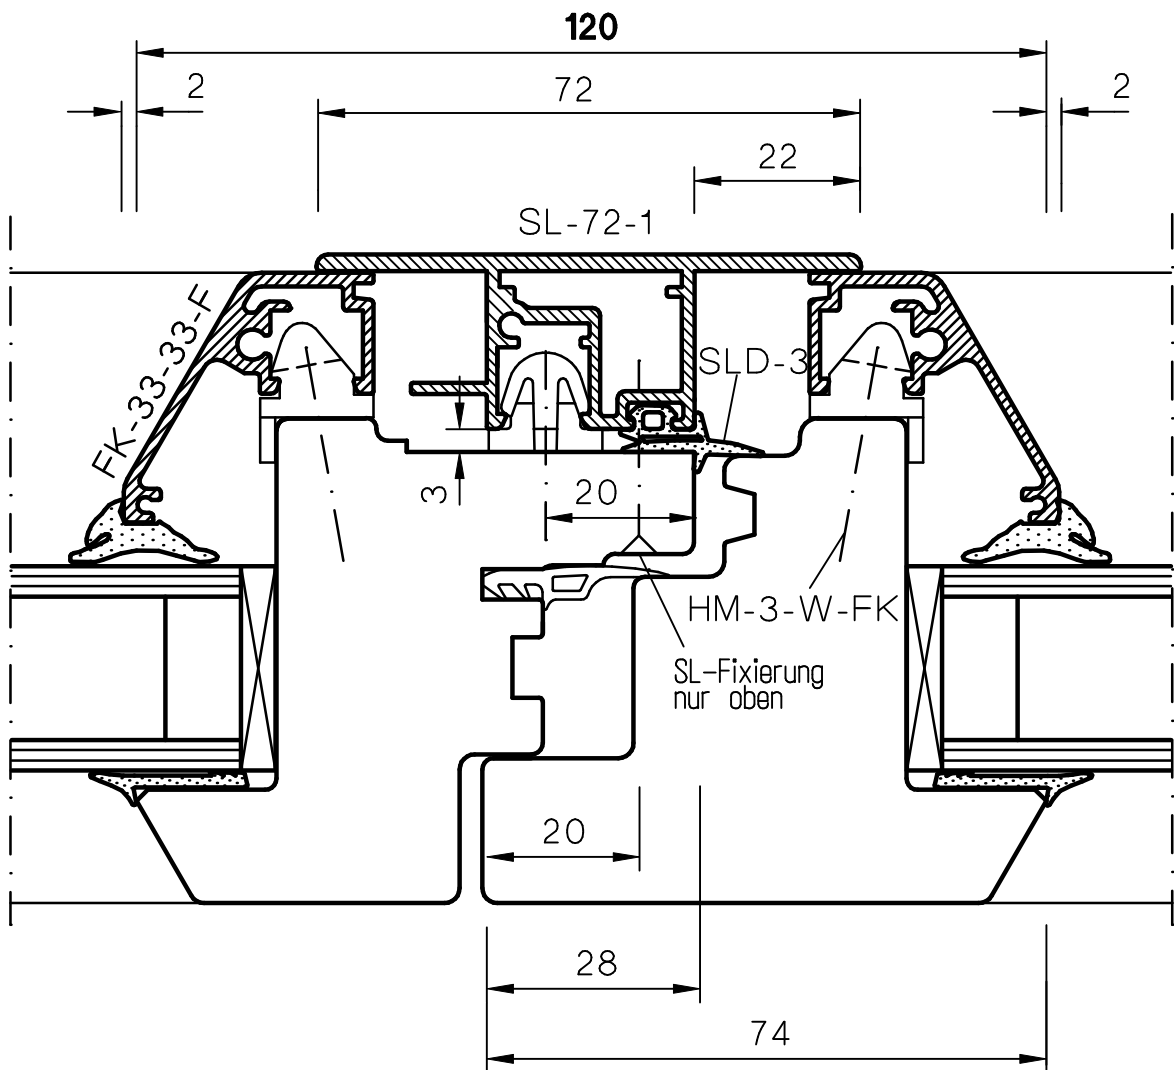

ESCHBAL FK1D zu Amex 2000  
Mittelpartie 120 mm  
Flügelholz 74/64

**FK1D-3110**

Mst. 1:1  
01.09.1999

ESCHBAL FK1D zu WISA-11/Eiger  
Mittelpartie 120 mm  
Flügelholz 74/65

**FK1D-3310**

Mst. 1:1  
01.09.1999

ESCHBAL FK1D zu LEITZ-Trilux  
Mittelpartie 122 mm  
Flügelholz 75/64

**FK1D-3510**

Mst. 1:1  
01.09.1999