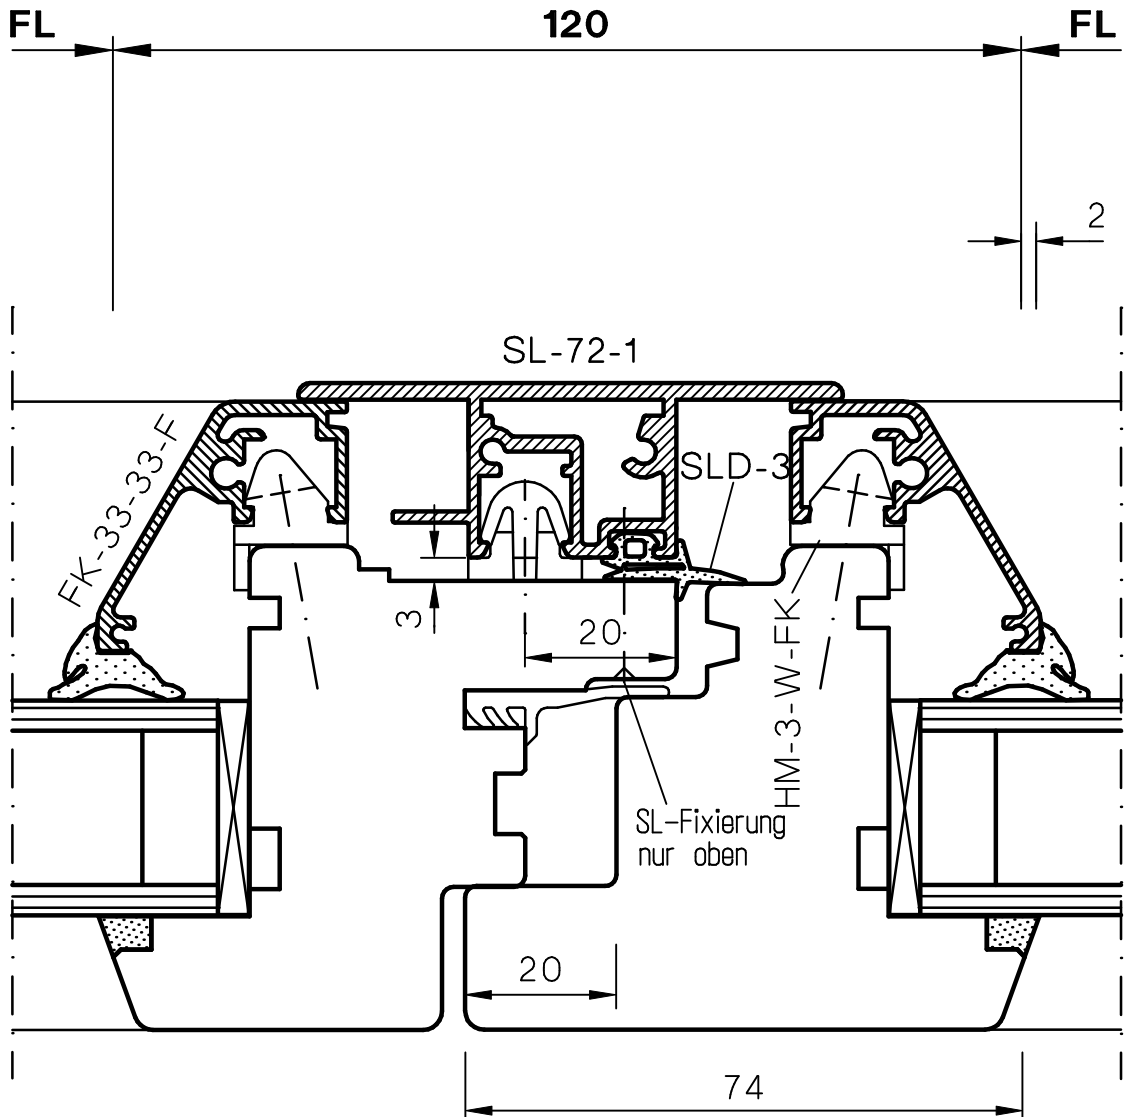

ESCHBAL FK1D zu Amex 2000  
Mittelpartie 120 mm  
Flügelholz 74/64

**FK1D-3110**

Mst. 1:1  
01.09.1999

ESCHBAL FK1D zu WISA-11/Eiger  
Mittelpartie 120 mm  
Flügelholz 74/65

**FK1D-3310**

Mst. 1:1  
01.09.1999

ESCHBAL FK1D zu LEITZ-Trilux  
Mittelpartie 122 mm  
Flügelholz 75/64

**FK1D-3510**

Mst. 1:1  
01.09.1999