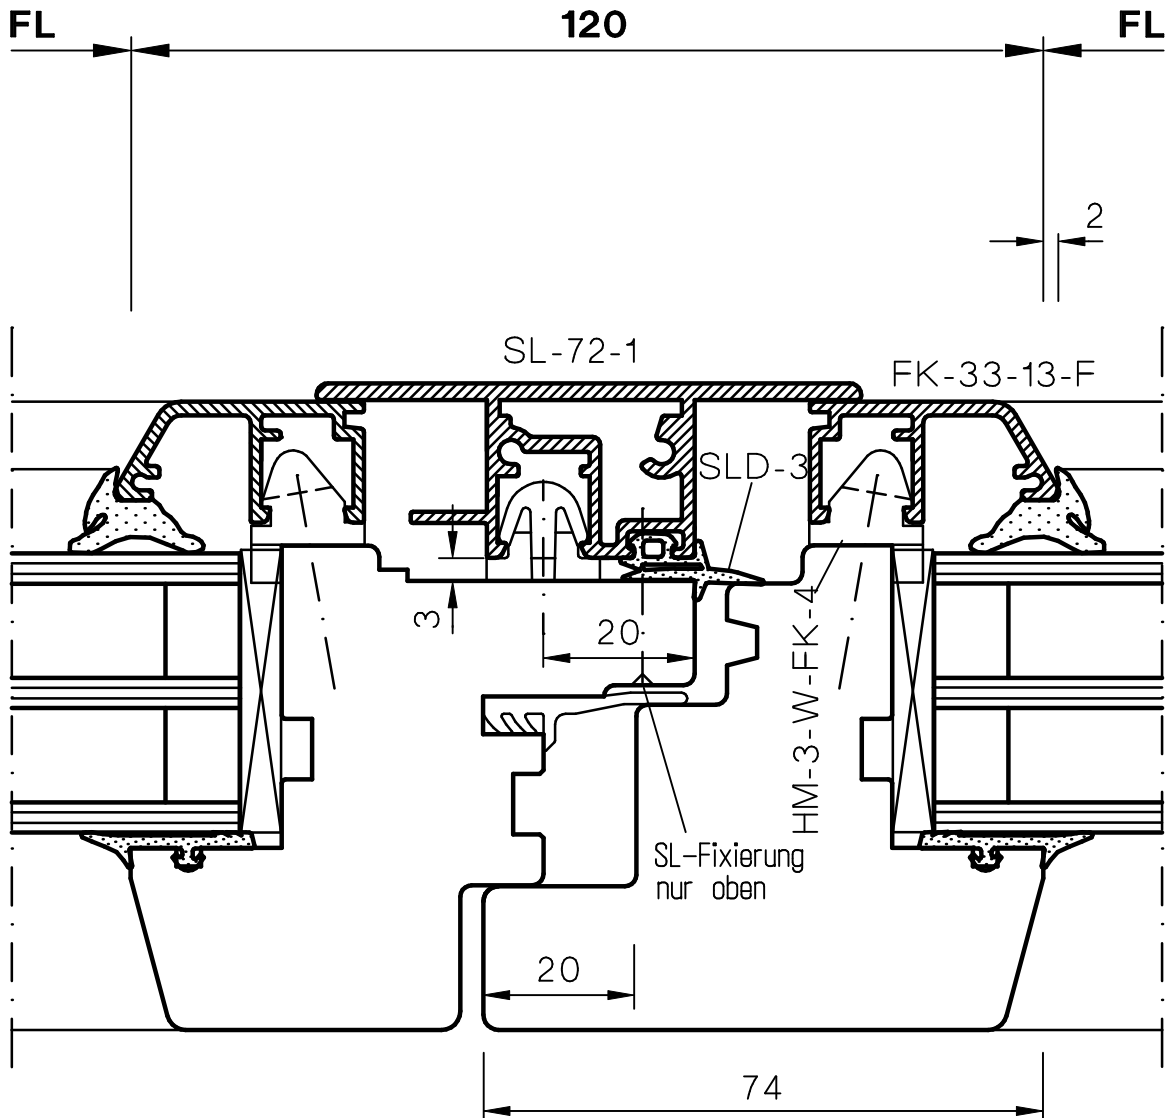

ESCHBAL Trend2-D zu Amex 2000-1
Mittelpartie 120 mm
Flügelholz 74/64

TR2D-3110

Mst. 1:1
01.09.1999

ESCHBAL Trend2-D zu WISA-11/Säntis
Mittelpartie 120 mm
Flügelholz 74/64

TR2D-3310

Mst. 1:1
01.09.1999