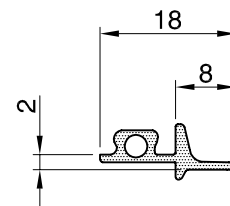

SLD-2 schwarz
Dä-55-209