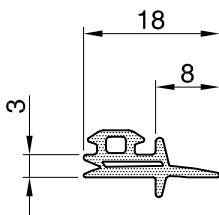

SLD-3 schwarz
Dä-55-422