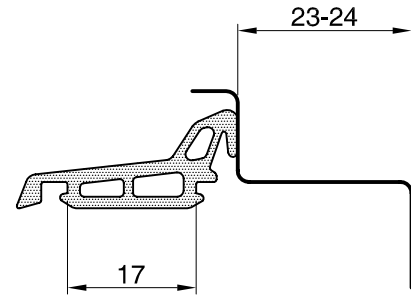

Dichtungen zu Wechselrahmen

Mitteldichtung zu Rahmen geklebt

System: WR

ZU-9060

Mst. 1:1

01.02.2006

WR-MD-1-24

schwarz