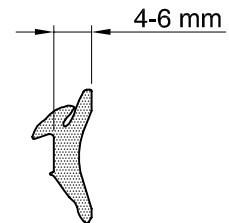

Dä-21-767 schwarz