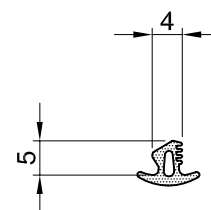

RD-3 schwarz

P-2253-A schwarz

Eschbal-Zubehör
Diverse Gummidichtungen
lose Meterware
System:

ZU-9081

Mst. 1:1

01.02.2006

AL-5745-G2 schwarz
Dä-25-797
Faltwand

SD-1306-01 schwarz
Überschlagschutz Mittelpartie