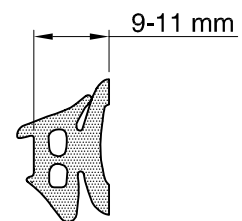

VD-ER-10 schwarz
Dä-55-102
(Festverglasung)