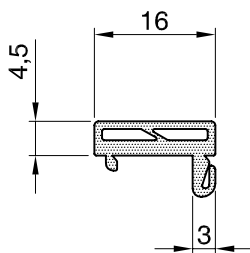

RD-3 schwarz

P-2253-A schwarz

Eschbal-Zubehör
Diverse Gummidichtungen
lose Meterware
System:

ZU-9081

Mst. 1:1

01.02.2006

AL-5745-G2 schwarz
Dä-25-797
Faltwand

SD-1306-01 schwarz
Überschlagschutz Mittelpartie