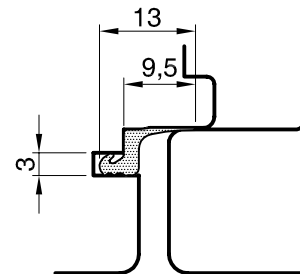

RD-3 schwarz

P-2253-A schwarz

Eschbal-Zubehör
Diverse Gummidichtungen
lose Meterware
System:

ZU-9081

Mst. 1:1

01.02.2006

AL-5745-G2 schwarz
Dä-25-797
Faltwand

SD-1306-01 schwarz
Überschlagschutz Mittelpartie