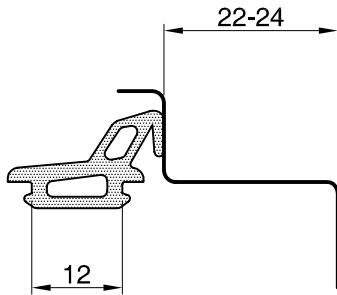

Dichtungen zu Wechselrahmen

Mitteldichtung zu Rahmen geklebt

System: WR

ZU-9060

Mst. 1:1

01.02.2006

WR-MD-1-24

schwarz